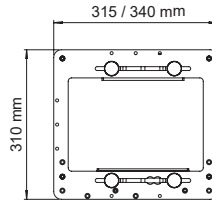

TERMAL TRANSFER KODLAMA MAKİNASI

SVM 107*75 I
SVM 107*125 I
SVM 107 C

TEKNİK ÖZELLİKLER	SVM 107x125 I DURAKLAMALI	SVM 107x75 I DURAKLAMALI	SVM 107 C SÜREKLİ
Yazma Alanı	107mm x 125mm	107mm x 76 mm	107mm x 125mm (Standart) 107mm x 250mm (Opsiyonel 1) 107mm x 500mm (Opsiyonel 2)
Yazma Hızı	50 - 400 mm/sn	50 - 400 mm/sn	10 - 600 mm/sn
Üretim	Max. 300 prints/dk	Max. 320 prints/dk.	Max. 320 prints/dk.
Çözünürlük	12 dots/mm (300 dpi) Dikey ve Yatay		
Ribon Uzunluğu	600 metre (656yards)		
Ribon Genişliği	110 mm (4.3")		
Hafıza	5000 Şablon, USB Standart		
Güç Kaynağı	100-240V 50-60 Hz		
Hava İhtiyacı (Bar)	min. 1 bar - max. 4 bar		
Ağırlık (Printer)	11,1 Kg	11,6 Kg.	12,6 Kg
Boyutlar	180mm H x 220mm W x 303mm D		180mm H x 265mm W x 303mm D
Çalışma Sıcaklığı	1° -55° (34-131 °F)		
Kontrol Paneli	7 " 800x480 Piksel Çözünürlük, Renkli Ekran, Şifre Korunmalı Menüler, Çoklu Dil Desteği (18)		
Çıkış Mesajları	Makine arızalı, Resim Hazır, Açık, Dakikadaki Yazım Sayısı, vb.		
PC Programı	SAYASIS Etiket Hazırlama Programı (Gerçek zamanlı tarih ve saat, yazı, sayaç, logo, vardiya kodu, 1B/2B barkod tipleri, GS1 barkodları ve GS1 değer oluşturma sihirbazı, Windows Yazıcı Sürücüsü(32-64 bit), Teklynx Yazılım(Codesoft, Labelview ve Labelmatrix), Emülatör desteği, SPPL (Savema Programming Language) ile uzaktan kontrol, True-Type fontlarla çalışma imkanı, Bilgisayarla uzaktan kontrol, .csv veritabanı desteği		
Haberleşme	RS-232(PC), LAN (Ethernet), USB		
Ekonomik Ribon Modları	Dikey ve Yatay Ekonomik Ribon Modu		Dikey Ekonomik Ribon Modu
Ekonomik Ribon Modları	Ayarlar, Yazma Başlangıç Değeri, Kontrast, "Ayarlarla beraber şablonları kaydetme vb.		Kontrast, Yazma Gecikmesi, Ayarlarla beraber şablonları kaydetme vb.)
Alanlar	Üretim ve son kullanma tarihi/saati, Logo, Seri No, Vardiya, Text, 1B Barkodlar (EAN 13, EAN 8, CODE 128, CODE 39, GS1-128, ITF vb), 2B Barkodlar (Datamatrix, QR Code, PDF 417, Semacode, Aztec Code, GS1-Datamatrix vb.) (İsteğe bağlı değişken barkodlar.)		