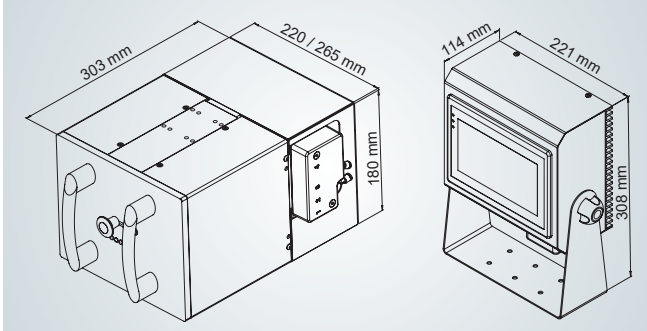

TERMAL TRANSFER KODLAMA MAKİNASI

SVM 107*75 I
SVM 107*125 I
SVM 107 C

TEKNİK ÖZELLİKLER	SVM 107x125 I DURAKLAMALI	SVM 107x75 I DURAKLAMALI	SVM 107 C SÜREKLİ
Yazma Alanı	107mm x 125mm	107mm x 76 mm	107mm x 125mm (Standart) 107mm x 250mm (Opsiyonel 1) 107mm x 500mm (Opsiyonel 2)
Yazma Hızı	50 - 400 mm/sn	50 - 400 mm/sn	10 - 600 mm/sn
Üretim	Max. 300 prints/dk	Max. 320 prints/dk.	Max. 320 prints/dk.
Çözünürlük	12 dots/mm (300 dpi) Dikey ve Yatay		
Ribon Uzunluğu	600 metre (656yards)		
Ribon Genişliği	110 mm (4.3")		
Hafıza	5000 Şablon, USB Standart		
Güç Kaynağı	100-240V 50-60 Hz		
Hava İhtiyacı (Bar)	min. 1 bar - max. 4 bar		
Ağırlık (Printer)	11,1 Kg	11,6 Kg.	12,6 Kg
Boyutlar	180mm H x 220mm W x 303mm D		180mm H x 265mm W x 303mm D
Çalışma Sıcaklığı	1° -55° (34-131 °F)		
Kontrol Paneli	7 " 800x480 Piksel Çözünürlük, Renkli Ekran, Şifre Korunmalı Menüler, Çoklu Dil Desteği (18)		
Çıkış Mesajları	Makine arızalı, Resim Hazır, Açık, Dakikadaki Yazım Sayısı, vb.		
PC Programı	SAYASIS Etiket Hazırlama Programı (Gerçek zamanlı tarih ve saat, yazı, sayaç, logo, vardiya kodu, 1B/2B barkod tipleri, GS1 barkodları ve GS1 değer oluşturma sihirbazı, Windows Yazıcı Sürücüsü(32-64 bit), Teklynx Yazılım(Codesoft, Labelview ve Labelmatrix), Emülatör desteği, SPPL (Savema Programming Language) ile uzaktan kontrol, True-Type fontlarla çalışma imkanı, Bilgisayarla uzaktan kontrol, .csv veritabanı desteği		
Haberleşme	RS-232(PC), LAN (Ethernet), USB		
Ekonomik Ribon Modları	Dikey ve Yatay Ekonomik Ribon Modu		Dikey Ekonomik Ribon Modu
Ekonomik Ribon Modları	Ayarlar, Yazma Başlangıç Değeri, Kontrast, "Ayarlarla beraber şablonları kaydetme vb.		Kontrast, Yazma Gecikmesi, Ayarlarla beraber şablonları kaydetme vb.)
Alanlar	Üretim ve son kullanma tarihi/saati, Logo, Seri No, Vardiya, Text, 1B Barkodlar (EAN 13, EAN 8, CODE 128, CODE 39, GS1-128, ITF vb), 2B Barkodlar (Datamatrix, QR Code, PDF 417, Semacode, Aztec Code, GS1-Datamatrix vb.) (İsteğe bağlı değişken barkodlar.)		