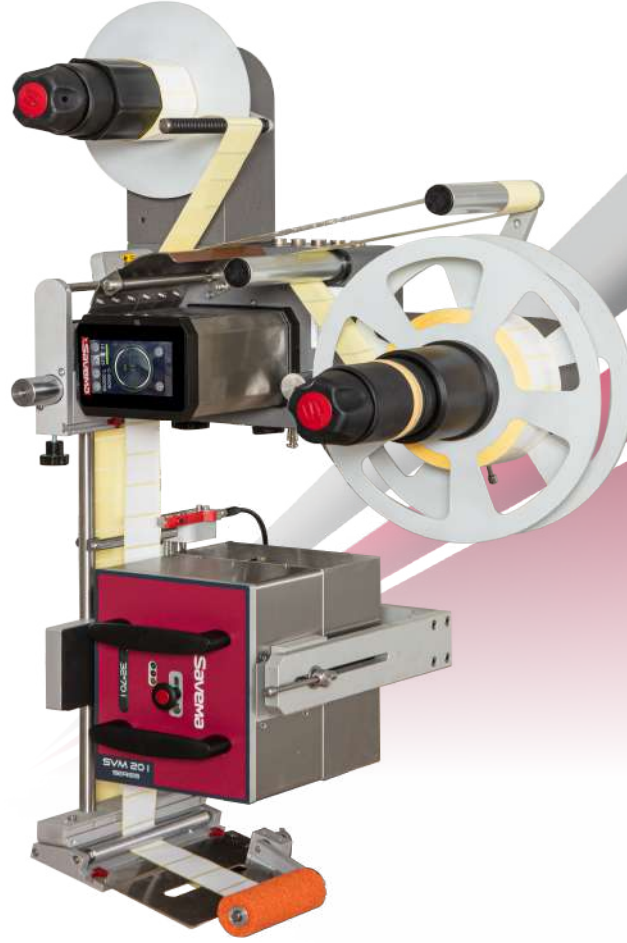

## SVM D-110

TEKNİK ÖZELLİKLER	D-110 YAVAŞ	D-110 HIZLI
Etiket Hızı	Max. 30 metre/dakikada	Max. 60 metre/dakikada
Güç Kaynağı	110-220V 50/60 Hz	
Çıkış Mesajları	Etiket Besleme Sinyali / Arıza Sinyali , Mesgul Sinyali	
Haberleşme	LAN (Ethernet) (İsteğe Bağlı)	
Bağlantı Türleri	Röle(NPN, PNP) Fotosel(NPN, PNP)	
Gelişmiş Kontrol	Enkoderli veya encodersiz çalışabilme, yazıcı bağlanabilir (İsteğe Bağlı) Üfleyici mekanizma bağlanabilir (opsiyonel), şeffaf etiket sensörü (İsteğe Bağlı)	
Ekran	4.3" / 272x480 piksel çözünürlük	
Dil Seçeneği	Çoklu Dil Desteği	
Max. Etiket Rulo Çapı	300 mm	
Makara Tutucu	76 mm	
Max. Etiket Genişliği	110 mm	
Ağırlık	25 kg	
Yazıcı Kurulabilir	SVM 32 Duraklamalı Yazıcı SVM 53 Duraklamalı Yazıcı	

## SVM D-110 (YATAY)

## SVM D-110 (DİKEY)

## SVM D-160

TEKNİK ÖZELLİKLER		Dispenser D-160
Etiket Hızı		Max. 45 metre/dakikada
Güç Kaynağı		110-220V 50/60 Hz
Çıkış Mesajları		Etiket Besleme Sinyali / Arıza Sinyali , Mesgul Sinyali
Haberleşme		LAN (Ethernet), (İsteğe Bağlı)
Bağlantı Türleri		Röle(NPN, PNP) Fotosel(NPN, PNP)
Gelişmiş Kontrol		Enkoderli veya encodersiz çalışabilme, yazıcı bağlanabilir (İsteğe Bağlı) Üfleyici mekanizma bağlanabilir (opsiyonel), şeffaf etiket sensörü (İsteğe Bağlı)
Ekran		4.3" / 272x480 piksel çözünürlük
Dil Seçeneği		Çoklu Dil Desteği
Max. Etiket Rulo Çapı		300 mm
Makara Tutucu		76 mm
Max. Etiket Genişliği		160 mm
Ağırlık		30 kg
Yazıcı Kurulabilir		SVM 32 Duraklamalı Yazıcı SVM 53 Duraklamalı Yazıcı