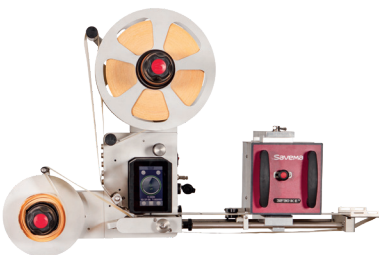

SVM D-110

TEKNİK ÖZELLİKLER	D-110 YAVAŞ	D-110 HIZLI
Etiket Hızı	Max. 30 metre/dakikada	Max. 60 metre/dakikada
Güç Kaynağı	110-220V 50/60 Hz	
Çıkış Mesajları	Etiket Besleme Sinyali / Arıza Sinyali , Mesgul Sinyali	
Haberleşme	LAN (Ethernet) (İsteğe Bağlı)	
Bağlantı Türleri	Röle(NPN, PNP) Fotosel(NPN, PNP)	
Gelişmiş Kontrol	Enkoderli veya encodersiz çalışabilme, yazıcı bağlanabilir (İsteğe Bağlı) Üfleyici mekanizma bağlanabilir (opsiyonel), şeffaf etiket sensörü (İsteğe Bağlı)	
Ekran	4.3" / 272x480 piksel çözünürlük	
Dil Seçeneği	Çoklu Dil Desteği	
Max. Etiket Rulo Çapı	300 mm	
Makara Tutucu	76 mm	
Max. Etiket Genişliği	110 mm	
Ağırlık	25 kg	
Yazıcı Kurulabilir	SVM 32 Duraklamalı Yazıcı SVM 53 Duraklamalı Yazıcı	

SVM D-110 (YATAY)

SVM D-110 (DİKEY)

SAVEMA D-160 DISPENSER

SVM D-160

TEKNİK ÖZELLİKLER		Dispenser D-160
Etiket Hızı		Max. 45 metre/dakikada
Güç Kaynağı		110-220V 50/60 Hz
Çıkış Mesajları		Etiket Besleme Sinyali / Arıza Sinyali , Mesgul Sinyali
Haberleşme		LAN (Ethernet), (İsteğe Bağlı)
Bağlantı Türleri		Röle(NPN, PNP) Fotosel(NPN, PNP)
Gelişmiş Kontrol		Enkoderli veya encodersiz çalışabilme, yazıcı bağlanabilir (İsteğe Bağlı) Üfleyici mekanizma bağlanabilir (opsiyonel), şeffaf etiket sensörü (İsteğe Bağlı)
Ekran		4.3" / 272x480 piksel çözünürlük
Dil Seçeneği		Çoklu Dil Desteği
Max. Etiket Rulo Çapı		300 mm
Makara Tutucu		76 mm
Max. Etiket Genişliği		160 mm
Ağırlık		30 kg
Yazıcı Kurulabilir		SVM 32 Duraklamalı Yazıcı SVM 53 Duraklamalı Yazıcı

SVM D-160 (YATAY)

SVM D-160 (DİKEY)