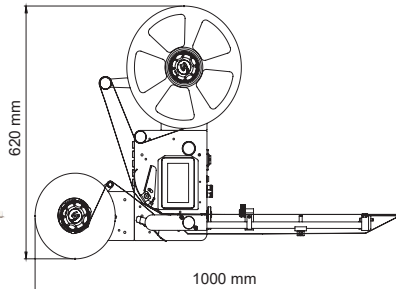

TEKNİK ÖZELLİKLER		Dispenser D-160
Etiket Hızı		Max. 45 metre/dakikada
Güç Kaynağı		110-220V 50/60 Hz
Çıkış Mesajları		Etiket Besleme Sinyali / Arıza Sinyali , Mesgul Sinyali
Haberleşme		LAN (Ethernet), (İsteğe Bağlı)
Bağlantı Türleri		Röle(NPN, PNP) Fotosel(NPN, PNP)
Gelişmiş Kontrol		Enkoderli veya encodersiz çalışabilme, yazıcı bağlanabilir (İsteğe Bağlı) Üfleyici mekanizma bağlanabilir (opsiyonel), şeffaf etiket sensörü (İsteğe Bağlı)
Ekran		4.3" / 272x480 piksel çözünürlük
Dil Seçeneği		Çoklu Dil Desteği
Max. Etiket Rulo Çapı		300 mm
Makara Tutucu		76 mm
Max. Etiket Genişliği		160 mm
Ağırlık		30 kg
Yazıcı Kurulabilir		SVM 32 Duraklamalı Yazıcı SVM 53 Duraklamalı Yazıcı

SVM D-160 (DİKEY)