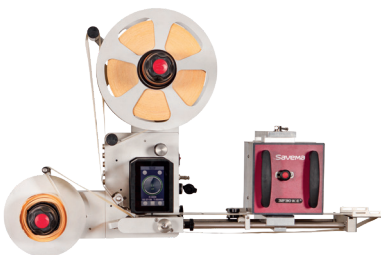

SVM D-110

TEKNİK ÖZELLİKLER	D-110 YAVAŞ	D-110 HIZLI
Etiket Hızı	Max. 30 metre/dakikada	Max. 60 metre/dakikada
Güç Kaynağı	110-220V 50/60 Hz	
Çıkış Mesajları	Etiket Besleme Sinyali / Arıza Sinyali , Mesgul Sinyali	
Haberleşme	LAN (Ethernet) (İsteğe Bağlı)	
Bağlantı Türleri	Röle(NPN, PNP) Fotosel(NPN, PNP)	
Gelişmiş Kontrol	Enkoderli veya encodersiz çalışabilme, yazıcı bağlanabilir (İsteğe Bağlı) Üfleyici mekanizma bağlanabilir (opsiyonel), şeffaf etiket sensörü (İsteğe Bağlı)	
Ekran	4.3" / 272x480 piksel çözünürlük	
Dil Seçeneği	Çoklu Dil Desteği	
Max. Etiket Rulo Çapı	300 mm	
Makara Tutucu	76 mm	
Max. Etiket Genişliği	110 mm	
Ağırlık	25 kg	
Yazıcı Kurulabilir	SVM 32 Duraklamalı Yazıcı SVM 53 Duraklamalı Yazıcı	

SVM D-110 (YATAY)

SVM D-110 (DİKEY)

SAVEMA D-160 DISPENSER

SVM D-160

TEKNİK ÖZELLİKLER		Dispenser D-160
Etiket Hızı		Max. 45 metre/dakikada
Güç Kaynağı		110-220V 50/60 Hz
Çıkış Mesajları		Etiket Besleme Sinyali / Arıza Sinyali , Mesgul Sinyali
Haberleşme		LAN (Ethernet), (İsteğe Bağlı)
Bağlantı Türleri		Röle(NPN, PNP) Fotosel(NPN, PNP)
Gelişmiş Kontrol		Enkoderli veya encodersiz çalışabilme, yazıcı bağlanabilir (İsteğe Bağlı) Üfleyici mekanizma bağlanabilir (opsiyonel), şeffaf etiket sensörü (İsteğe Bağlı)
Ekran		4.3" / 272x480 piksel çözünürlük
Dil Seçeneği		Çoklu Dil Desteği
Max. Etiket Rulo Çapı		300 mm
Makara Tutucu		76 mm
Max. Etiket Genişliği		160 mm
Ağırlık		30 kg
Yazıcı Kurulabilir		SVM 32 Duraklamalı Yazıcı SVM 53 Duraklamalı Yazıcı

SVM D-160 (YATAY)

SVM D-160 (DİKEY)