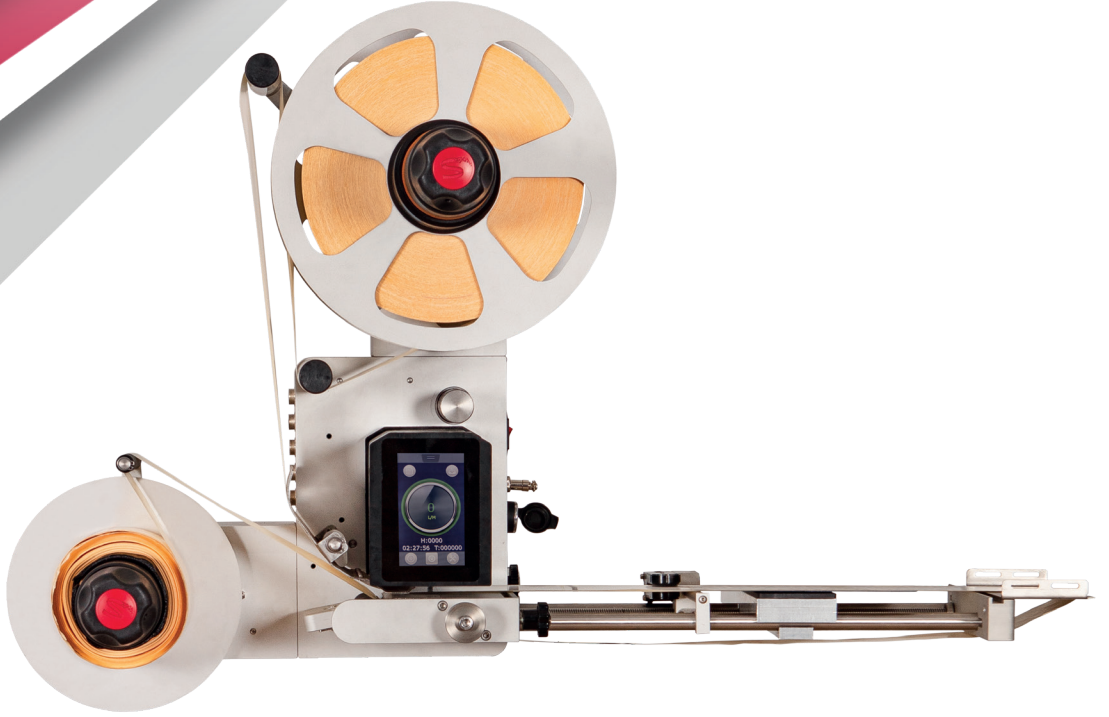

SVM D-110

TEKNİK ÖZELLİKLER	D-110 YAVAŞ	D-110 HIZLI
Etiket Hızı	Max. 30 metre/dakikada	Max. 60 metre/dakikada
Güç Kaynağı	110-220V 50/60 Hz	
Çıkış Mesajları	Etiket Besleme Sinyali / Arıza Sinyali , Mesgul Sinyali	
Haberleşme	LAN (Ethernet) (İsteğe Bağlı)	
Bağlantı Türleri	Röle(NPN, PNP) Fotosel(NPN, PNP)	
Gelişmiş Kontrol	Enkoderli veya encodersiz çalışabilme, yazıcı bağlanabilir (İsteğe Bağlı) Üfleyici mekanizma bağlanabilir (opsiyonel), şeffaf etiket sensörü (İsteğe Bağlı)	
Ekran	4.3" / 272x480 piksel çözünürlük	
Dil Seçeneği	Çoklu Dil Desteği	
Max. Etiket Rulo Çapı	300 mm	
Makara Tutucu	76 mm	
Max. Etiket Genişliği	110 mm	
Ağırlık	25 kg	
Yazıcı Kurulabilir	SVM 32 Duraklamalı Yazıcı SVM 53 Duraklamalı Yazıcı	

SVM D-110 (YATAY)

SVM D-110 (DİKEY)

SAVEMA D-160 DISPENSER

SVM D-160

TEKNİK ÖZELLİKLER		Dispenser D-160
Etiket Hızı		Max. 45 metre/dakikada
Güç Kaynağı		110-220V 50/60 Hz
Çıkış Mesajları		Etiket Besleme Sinyali / Arıza Sinyali , Mesgul Sinyali
Haberleşme		LAN (Ethernet), (İsteğe Bağlı)
Bağlantı Türleri		Röle(NPN, PNP) Fotosel(NPN, PNP)
Gelişmiş Kontrol		Enkoderli veya encodersiz çalışabilme, yazıcı bağlanabilir (İsteğe Bağlı) Üfleyici mekanizma bağlanabilir (opsiyonel), şeffaf etiket sensörü (İsteğe Bağlı)
Ekran		4.3" / 272x480 piksel çözünürlük
Dil Seçeneği		Çoklu Dil Desteği
Max. Etiket Rulo Çapı		300 mm
Makara Tutucu		76 mm
Max. Etiket Genişliği		160 mm
Ağırlık		30 kg
Yazıcı Kurulabilir		SVM 32 Duraklamalı Yazıcı SVM 53 Duraklamalı Yazıcı

SVM D-160 (YATAY)

SVM D-160 (DİKEY)