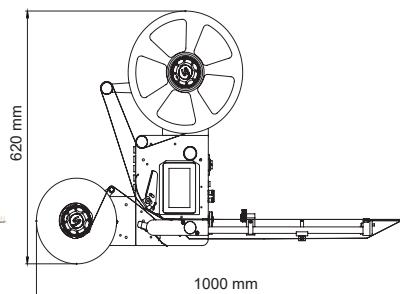

SVM D-110

TEKNİK ÖZELLİKLER	D-110 YAVAŞ	D-110 HIZLI
Etiket Hızı	Max. 30 metre/dakikada	Max. 60 metre/dakikada
Güç Kaynağı	110-220V 50/60 Hz	
Çıkış Mesajları	Etiket Besleme Sinyali / Arıza Sinyali , Mesgul Sinyali	
Haberleşme	LAN (Ethernet) (İsteğe Bağlı)	
Bağlantı Türleri	Röle(NPN, PNP) Fotosel(NPN, PNP)	
Gelişmiş Kontrol	Enkoderli veya encodersiz çalışabilme, yazıcı bağlanabilir (İsteğe Bağlı) Üfleyici mekanizma bağlanabilir (opsiyonel), şeffaf etiket sensörü (İsteğe Bağlı)	
Ekran	4.3" / 272x480 piksel çözünürlük	
Dil Seçeneği	Çoklu Dil Desteği	
Max. Etiket Rulo Çapı	300 mm	
Makara Tutucu	76 mm	
Max. Etiket Genişliği	110 mm	
Ağırlık	25 kg	
Yazıcı Kurulabilir	SVM 32 Duraklamalı Yazıcı SVM 53 Duraklamalı Yazıcı	

SVM D-110 (YATAY)

SVM D-110 (DİKEY)

SAVEMA D-160 DISPENSER

SVM D-160

TEKNİK ÖZELLİKLER		Dispenser D-160
Etiket Hızı		Max. 45 metre/dakikada
Güç Kaynağı		110-220V 50/60 Hz
Çıkış Mesajları		Etiket Besleme Sinyali / Arıza Sinyali , Mesgul Sinyali
Haberleşme		LAN (Ethernet), (İsteğe Bağlı)
Bağlantı Türleri		Röle(NPN, PNP) Fotosel(NPN, PNP)
Gelişmiş Kontrol		Enkoderli veya encodersiz çalışabilme, yazıcı bağlanabilir (İsteğe Bağlı) Üfleyici mekanizma bağlanabilir (opsiyonel), şeffaf etiket sensörü (İsteğe Bağlı)
Ekran		4.3" / 272x480 piksel çözünürlük
Dil Seçeneği		Çoklu Dil Desteği
Max. Etiket Rulo Çapı		300 mm
Makara Tutucu		76 mm
Max. Etiket Genişliği		160 mm
Ağırlık		30 kg
Yazıcı Kurulabilir		SVM 32 Duraklamalı Yazıcı SVM 53 Duraklamalı Yazıcı