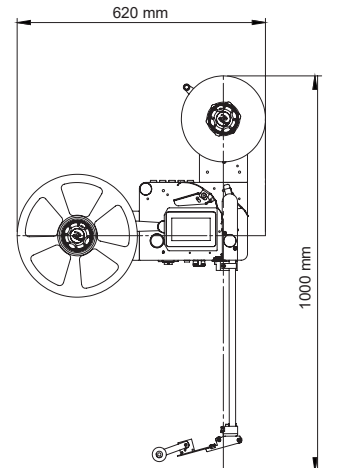

SVM D-110

TEKNİK ÖZELLİKLER	D-110 YAVAŞ	D-110 HIZLI
Etiket Hızı	Max. 30 metre/dakikada	Max. 60 metre/dakikada
Güç Kaynağı	110-220V 50/60 Hz	
Çıkış Mesajları	Etiket Besleme Sinyali / Arıza Sinyali , Mesgul Sinyali	
Haberleşme	LAN (Ethernet) (İsteğe Bağlı)	
Bağlantı Türleri	Röle(NPN, PNP) Fotosel(NPN, PNP)	
Gelişmiş Kontrol	Enkoderli veya encodersiz çalışabilme, yazıcı bağlanabilir (İsteğe Bağlı) Üfleyici mekanizma bağlanabilir (opsiyonel), şeffaf etiket sensörü (İsteğe Bağlı)	
Ekran	4.3" / 272x480 piksel çözünürlük	
Dil Seçeneği	Çoklu Dil Desteği	
Max. Etiket Rulo Çapı	300 mm	
Makara Tutucu	76 mm	
Max. Etiket Genişliği	110 mm	
Ağırlık	25 kg	
Yazıcı Kurulabilir	SVM 32 Duraklamalı Yazıcı SVM 53 Duraklamalı Yazıcı	

SVM D-110 (YATAY)

SVM D-110 (DİKEY)

SAVEMA D-160 DISPENSER

SVM D-160

TEKNİK ÖZELLİKLER		Dispenser D-160
Etiket Hızı		Max. 45 metre/dakikada
Güç Kaynağı		110-220V 50/60 Hz
Çıkış Mesajları		Etiket Besleme Sinyali / Arıza Sinyali , Mesgul Sinyali
Haberleşme		LAN (Ethernet), (İsteğe Bağlı)
Bağlantı Türleri		Röle(NPN, PNP) Fotosel(NPN, PNP)
Gelişmiş Kontrol		Enkoderli veya encodersiz çalışabilme, yazıcı bağlanabilir (İsteğe Bağlı) Üfleyici mekanizma bağlanabilir (opsiyonel), şeffaf etiket sensörü (İsteğe Bağlı)
Ekran		4.3" / 272x480 piksel çözünürlük
Dil Seçeneği		Çoklu Dil Desteği
Max. Etiket Rulo Çapı		300 mm
Makara Tutucu		76 mm
Max. Etiket Genişliği		160 mm
Ağırlık		30 kg
Yazıcı Kurulabilir		SVM 32 Duraklamalı Yazıcı SVM 53 Duraklamalı Yazıcı