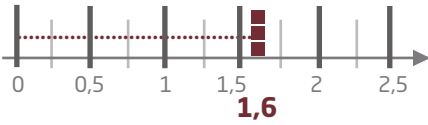

### Mürekkep koyuluğu

Macbeth D19C (yansıma ile optik yoğunluk)