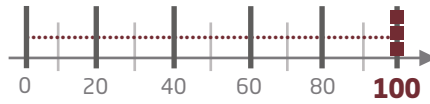

SVM-RA2

Resin

Near Edge yazıcılar için termal transfer ribonu

- Bulaşmaya ve çizilmeye karşı mükemmel direnç
- Solventlere ve yüksek sıcaklığa karşı mükemmel direnç
- Tüm sentetik yüzeylerde yüksek baskı kalitesi

Mürekkep koyuluğu

Macbeth D19C (yansıma ile optik yoğunluk)

90° barkod

Netlik / Küçük karakterler

Önerilen baskı yüzeyleri

Vellum kağıt	☐	☐	☐	PP	☒	☒	☒	☒
Kuşe etiketler	☒	☐	☐	PE	☒	☒	☒	☒
Parlak kaplamalı	☒	☐	☐	PET	☒	☒	☒	☒

Baskı hızı

Baskı kafası enerjisi

Aşınma

Isı ayarları

Çözücü direnci

ŞERİT YAPISI

Mürekkep: Resin

Renk: Siyah

Mürekkep erime noktası: 80°C

Toplam ribon kalınlığı: <9µm

Film kalınlığı: 4,5µm

SERTİFİKALAR

REACH/SVHC 1907/2005/EC

EU Gıda temas 1935/2004/EC

RoHS / Ağır metaller 2011/65/EU

California Proposition 65

SAKLAMA KOŞULLARI

12 ay önerilir

Sıcaklık: min 5°C, max 35°C

Nem Oranı: min 20%, max 80%

Savema

Büyükkayacak Organize Sanayi Bölgesi
Kuddusi Caddesi No:4
SELÇUKLU / KONYA / TÜRKİYE PK: 42280

Tel : +90 332 239 23 39
Fax: +90 332 239 23 19
info@savema.com.tr

www.savema.com.tr